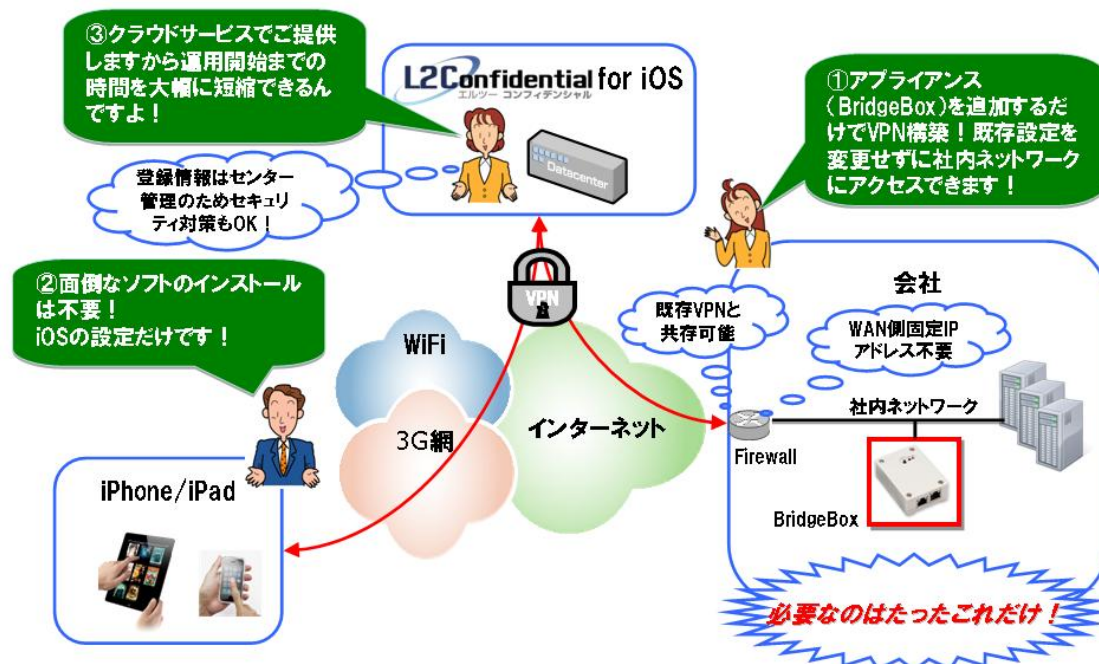

(参考) 御利用料金例

iPad50 台をご利用し、社内と 10Mbps の速度で通信を行う場合は、L2CiOS Lite と BridgeBox Lite をお選びいただくこととなり、初期費用:115,800 円 月額費用:29,500 円となります。

iPad1 台あたりのコストは、初期費用:2,316 円 月額費用:590 円となります。

## サービス概要:「L2Confidential for iOS」ご利用イメージ

《L2Confidential とは》

「L2Confidential」は、OA 通信サービスが平成 19 年 11 月 1 日よりサービス提供しております ASP 型リモートアクセスサービスです。

BizMobile 社の VPN ソフトウェア『L2Connect』を基幹技術として用いて、ノート PC、スマートフォン、シンクライアントといったモバイル端末とイントラネット、あるいは拠点間を安全に繋ぐことが可能となります。